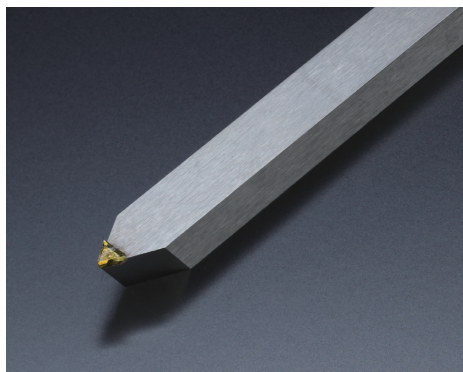

単結晶バイト —1ピースタイプ—

SC1
(型番)

台金:超硬

サイズ	角度	逃げ角		芯高	シャンク		全長	¥価格/1本		
		CX	CY		□I	□Y		1本	2本	3本
6	20°~140°	6°~15°	10°~25°	6.5	6	6	60	46,200	42,000	37,800
10				10.5	10	10	80	47,600	43,200	38,900

(カタログに記載されている規定本数を越えるご注文を希望される場合は、お客様窓口までご相談ください。)