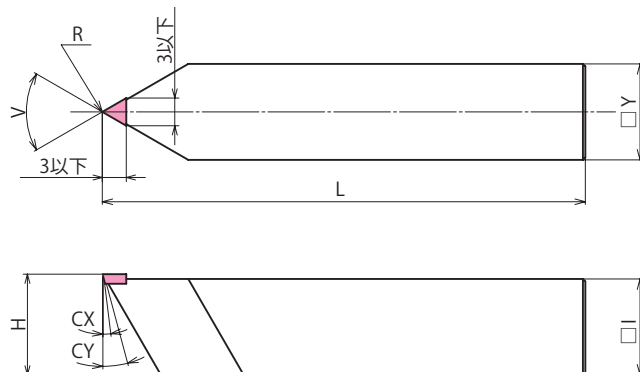

単結晶バイト —1ピースタイプ—

SC1
(型番)

台金:超硬

サイズ	角度	逃げ角		芯高	シャンク		全長	¥価格/1本		
		CX	CY		□I	□Y		1本	2本	3本
6	20°~140°	6°~15°	10°~25°	6.5	6	6	60	46,200	42,000	37,800
10				10.5	10	10	80	47,600	43,200	38,900

(カタログに記載されている規定本数を越えるご注文を希望される場合は、お客様窓口までご相談ください。)

コーナR

コーナR	¥価格/1本
0.02~0.09	4,000
0.10~0.19	5,000
0.20~0.40	6,000

注文例 **SC1** - **D10** - **V60** - **CX6** - **CY10** - **R0.1**
 (型番) (サイズ) (角度) (逃げ角) (コーナR)

納期/実働**15**日目発送

x500倍